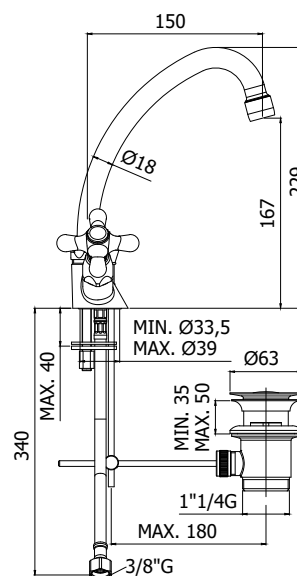

COLLEZIONE

iris-viola

IMMAGINE PRODOTTO

DISEGNO TECNICO

DESCRIZIONE

Monoforo lavabo con canna orientabile completo di:

- aeratore M22x1
- set 2 flessibili inox 3/8"G

ART.

IRV 078 . . / VLV 078 . .

senza scarico

IRV 077 . . / VLV 077 . .

con scarico automatico 1"1/4G

FINITURE

IRV

- CR - cromo
- CO - cromo + gold finish
- CC - colore + cromo
- CG - colore + gold finish
- GF - gold finish
- BR - bronzato
- RM - ramato